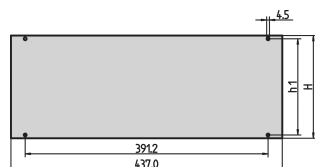

Inpac| Face avant

La face avant peut être montée sur le coffret Inpac.

CERTIFICATIONS

FONCTIONS

Face en aluminium, 2,5 mm

SPÉCIFICATIONS

Profondeur:	2.5mm
Matériau:	Aluminium
Finition:	Anodisé
Compatible avec:	Coffrets
Type accessoire:	Face avant
Type de produit:	Face avant
Famille de produits:	Inpac

Table 1/2

Référence catalogue	Hauteur du rack	Quantité par colis	Finition avant	Face d'appui	Arêtes traitées	Blindage électromagnétique
30828-055	2U	1	Anodisé	Anodisé	Non	Non
30828-067	6U	1	Anodisé	Anodisé	Non	Non
30828-061	4U	1	Anodisé	Anodisé	Non	Non
30828-058	3U	1	Anodisé	Anodisé	Non	Non

Table 2/2

Référence catalogue	Hauteur	Largeur
30828-055	76mm	437mm
30828-067	253.8mm	437mm
30828-061	165mm	437mm
30828-058	120.5mm	437mm

INFORMATIONS PRODUIT COMPLÉMENTAIRES

Le kit de montage de la face avant est inclus avec le châssis 19".