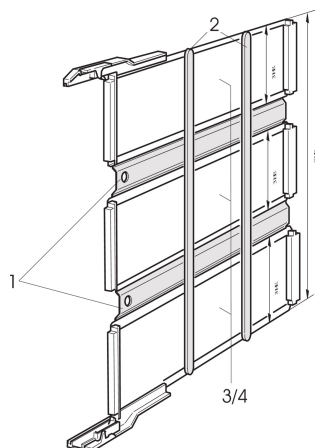

# Profil intermédiaire pour assembler Adaptateur de test 3 U

Kit de support pour réaliser un adaptateur de test 6/9 U à partir des adaptateurs de test 3 U. Convient pour les adaptateurs de test avec connecteurs DIN 41612 de type B, C, E et F.