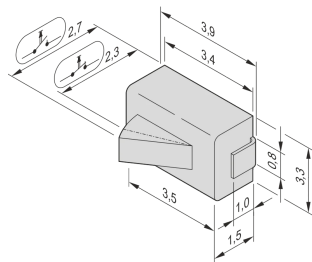

Microswitch pour module Carrier Compact- and Full-Size

Microswitch pour carrier AMC. Option ouverture ou fermeture disponible.

FONCTIONS

Version CMS à souder

SPÉCIFICATIONS

Type de produit: Contacteur

Table 1/1