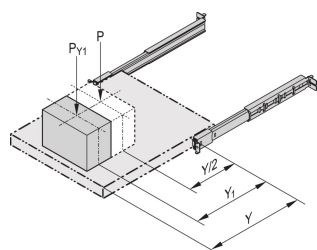

Visserie de fixation pour glissière télescopique

Kit de montage côté baie pour l'assemblage de 2 glissières télescopiques Economy 1 U.

CERTIFICATIONS

FONCTIONS

Pour le montage de 2 glissières télescopiques Economy 1 U

SPÉCIFICATIONS

Type de produit: Kit de montage

Matériau: Acier

Finition: Zingué

Table 1/1

Référence catalogue	Type	Quantité par colis	Hauteur du rack
21120-165	Lourd universel	1	2U
21120-158	Universel	1	2U
21120-159	Universel	1	2U
21120-160	Universel	1	2U
21120-163	Universel allégée	1	2U
21120-164	Lourd universel	1	2U
21120-162	Universel allégée	1	2U
21120-166	Lourd universel	1	2U