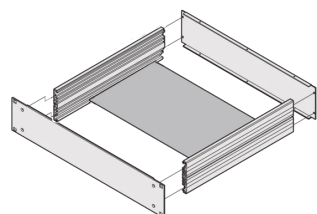

MultipacPRO| Plaque de montage

Les plaques châssis sont conçues pour le montage des composants lourds, par exemple des transformateurs.

CERTIFICATIONS

FONCTIONS

Les plaques de montage sont conçues pour le montage des composants lourds, par ex. les transformateurs

À visser à l'intérieur du châssis 19"

SPÉCIFICATIONS

- Matériau:** Aluminium
- Compatible avec:** Châssis
- Type de produit:** Platine de montage
- Famille de produits:** MultipacPRO

Table 1/1

Référence catalogue	Profondeur	Quantité par colis	Largeur du rack	Largeur	Certifications
20860-107	150mm	1	84HP	402.5mm	RoHS
20860-112	450mm	1	84HP	402.5mm	
20860-111	390mm	1	84HP	402.5mm	RoHS
20860-108	210mm	1	84HP	402.5mm	RoHS
20860-110	330mm	1	84HP	402.5mm	RoHS
20860-109	270mm	1	84HP	402.5mm	RoHS

INFORMATIONS PRODUIT COMPLÉMENTAIRES

Les plaques de montage peuvent également être installées en même temps que le montage interne des cartes Europe.

Lorsqu'une plaque de montage est utilisée, la hauteur de montage est réduite d'au moins 2,5 mm.