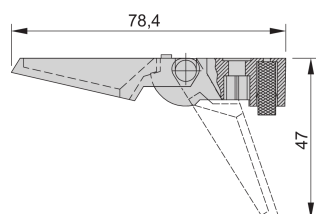

Pied en plastique

Les pieds rabattables articulés en plastique permettent le montage sur la plaque inférieure du coffret. Disponible avec ou sans fonction de béquille. En noir ou gris.

CERTIFICATIONS

FONCTIONS

Peuvent être utilisées à la place des pieds ronds standards

Charge admissible : 25 kg par pied, poids maximal du coffret 40 kg

Des trous de montage sont prévus dans les couvercles inférieurs des coffrets

Veillez noter que certains articles sont livrés selon des tailles de lots définies (SPQ, par ex. 5 pièces, 10 pièces, 50 pièces, etc.). Dans le cas d'une quantité commandée différente (par ex. 2 pièces), la quantité pourra être automatiquement augmentée à la taille de lot supérieure = lot de livraison standard.