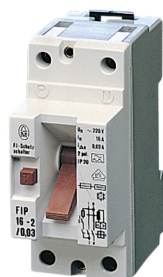

# Module de distribution | Disjoncteur

Disjoncteur GFCI robuste avec boutons de test et de réinitialisation pour la protection contre les défauts de terre, offrant une protection complète contre les défauts de terre. Les disjoncteurs Schroff GFCI s'adaptent aux boîtes de distribution 19" ou aux petits modules de distribution.

## FONCTIONS

A clipser sur un rail DIN

Pour montage dans un coffret de distribution 19" ou un coffret modulaire