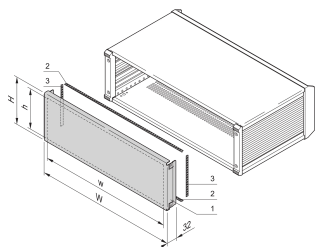

# PropacPRO | Face arrière CEM, pleine largeur

La face arrière CEM pleine largeur pour coffret PropacPRO se monte sur le cadre du coffret. Elle n'a pas de perforations. Le blindage est réalisé avec des joints CEM en textile.

## FONCTIONS

Face en aluminium, 1,5 mm, avec fixation pour la mise à la terre / masse

Montages sur coffret (gauche, droite)

Sans perforation