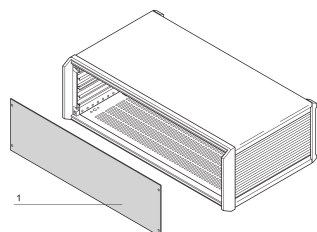

PropacPRO| Face avant, pleine largeur, Sans blindage

La face avant pleine largeur pour coffret PropacPRO se monte sur le cadre du coffret.

CERTIFICATIONS

FONCTIONS

Face en aluminium, 2,0 mm (84 F 2,5 mm)

SPÉCIFICATIONS

Matériau:	Aluminium
Finition:	Anodisé
Type accessoire:	Face avant
Type de produit:	Face avant

Table 1/2

Référence catalogue	Hauteur du rack	Largeur du rack	Quantité par colis	Finition avant	Face d'appui	Arêtes traitées
20850-136	3U	63HP	1	Anodisé	Anodisé	Non
20850-158	6U	84HP	1	Anodisé	Conducteur	Non
20850-129	2U	63HP	1	Anodisé	Anodisé	Non
20850-135	3U	42HP	1	Anodisé	Anodisé	Non
20850-142	4U	42HP	1	Anodisé	Anodisé	Non