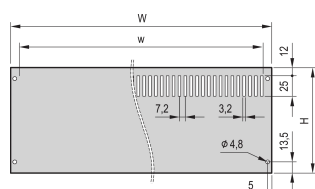

# PropacPRO | Face arrière, pleine largeur, non bindée

La face arrière pleine largeur pour coffret PropacPRO se monte sur le cadre du coffret. Avec ou sans emplacements ventilés.

## FONCTIONS

Face en aluminium, 2,0 mm (84 F 2,5 mm)

Montage avec support sur coffret (droite et gauche)