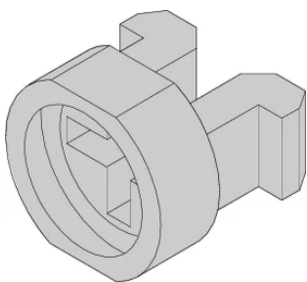

Référence catalogue	Matériau	Finition	Couleur	Quantité par colis	Code couleur	Profondeur (D)
21100-659	Laiton	Nickelé		10		
21100-661	Acier inoxydable			10		
21100-885	Laiton			10		

Table 2/2

Référence catalogue	Hauteur (H)	Largeur (W)	Indice d'inflammabilité
21100-886	6mm	8mm	
21100-662	6mm	8mm	
21100-660	6mm	8mm	
21100-591	6mm	6.8mm	UL® 94V-2
21100-464	6mm	6.8mm	UL® 94V-2
21100-659			
21100-661			
21100-885			

INFORMATIONS PRODUIT COMPLÉMENTAIRES

Les œillets métalliques doivent être sertis sur les faces avant modulaires.

Tous les œillets peuvent être utilisés pour les faces avant > 2 F.

DIAGRAMMES

AVERTISSEMENT

Les produits nVent doivent être installés et utilisés uniquement comme indiqué dans les feuilles d'instructions et les documents de formation de nVent. Les feuilles d'instructions sont disponibles sur www.nvent.com et auprès de votre représentant du service client nVent. Une installation incorrecte, une mauvaise utilisation, une mauvaise application ou tout autre défaut de respect total des instructions et des avertissements de nVent peut entraîner une défaillance du produit, des dommages matériels, des blessures corporelles graves et la mort et/ou annuler votre garantie.