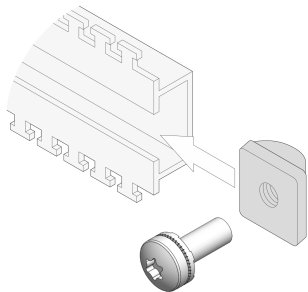

Écrous-coulisseaux avec vis

Pour le montage variable de composants 19" en dehors des incréments EIA

FONCTIONS

Kit d'écrou-coulisseau, écrou-coulisseau pour rail C

SPÉCIFICATIONS

Finition:	Nickelé
Type de produit:	Écrou
Matériau:	Acier inoxydable