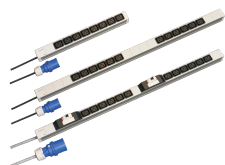

PDU| Bâti de prises, IEC C19

Bâti de prises modulaire et compact avec éléments de protection. Châssis en aluminium 1 U par 1 U, le bâti prises peut facilement être intégré dans un rack avec sorties IEC C19.

CERTIFICATIONS

FONCTIONS

Bâti de prises avec prises IEC C19

Possibilité de monter le bâti de prises dans les quatre directions (rotation de 90°)

Câble de raccordement 2 m, avec connecteur conformément à la norme IEC 60309

Hauteur utile 1 U

Hauteur utile 1 U

SPÉCIFICATIONS

Matériau: Aluminium; Polyamide

Couleur: Gris

Type de produit: Bâti de prises

Table 1/2

| Référence catalogue | Type de prise | Nombre de prises | Sorties commutées | Tension CA | Quantité par colis | Profondeur |
|---------------------|---------------|------------------|-------------------|------------|--------------------|------------|
| 60110-280 | CEI C19 | 8 | Non | 230V | 1 | 44mm |
| 60110-282 | CEI C19 | 12 | Non | 230V | 1 | 44mm |

| Référence catalogue | Type de prise | Nombre de prises | Sorties commutées | Tension CA | Quantité par colis | Profondeur |
|---------------------|---------------|------------------|-------------------|------------|--------------------|------------|
| 60110-281 | CEI C19 | 12 | Non | 230V | 1 | 44mm |