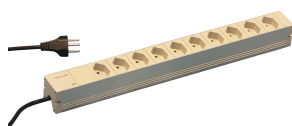

PDU| Bâti de prises, Suisse

Bâti de prises modulaire et compact avec éléments de protection. Châssis en aluminium de 1 U par 1 U, le PDU peut facilement être intégré dans un rack avec sorties suisses.

CERTIFICATIONS

FONCTIONS

Possibilité de monter le bâti de prises dans les quatre directions (rotation de 90°)

230 V, 10 A

Conforme à la norme SEV.IEC 60884

Câble de connexion 2 m avec fiche Suisse

Bâti de prises version Suisse

Hauteur 1 U

Montage horizontal ou vertical

SPÉCIFICATIONS

Longueur:	438.5mm
Matériau:	Aluminium; Polyamide
Couleur:	Gris
Type de produit:	Bâti de prises

Table 1/2

Référence catalogue	Type de prise	Nombre de prises	Sorties commutées	Tension CA	Quantité par colis	Profondeur
---------------------	---------------	------------------	-------------------	------------	--------------------	------------

60110-453	Suisse	10	Non	230V	1	44mm
60110-454	Suisse	9	Oui	230V	1	44mm

Table 2/2

Référence catalogue	Finition
60110-453	Anodisé
60110-454	Anodisé

INFORMATIONS PRODUIT COMPLÉMENTAIRES

Équerre de fixation pour montage vertical à commander séparément