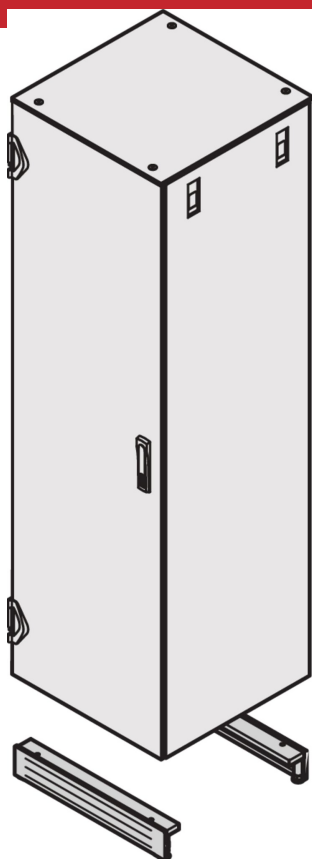

Varistar CP | Socle roulant

Socle pour créer une baie mobile.

FONCTIONS

Bandeaux, Acier, 1,5 mm

Charge admissible sur roulettes 400 kg, sur pieds vérins 1600 kg

Support, Acier, 3 mm

Couleur RAL 7021

Hauteur socle H = 103 mm, avec pieds réglables de 126 à 134 mm

SPÉCIFICATIONS

Type de produit: Base baie/bâti

Matériau: Acier

Table 1/2

Référence catalogue	Largeur	Profondeur	Quantité par colis	Couleur	Code couleur	Finition
21630-664	800mm	1000mm	1	Gris foncé	RAL 7021	Revêtement poudré
21630-655	600mm	600mm	1	Gris foncé	RAL 7021	Revêtement poudré
21630-663	800mm	900mm	1	Gris foncé	RAL 7021	Revêtement poudré
21630-662	800mm	800mm	1	Gris foncé	RAL 7021	Revêtement poudré
21630-661	800mm	600mm	1			Revêtement poudré
21630-658	600mm	1000mm	1	Gris foncé	RAL 7021	Revêtement poudré
21630-657	600mm	900mm	1	Gris foncé	RAL 7021	Revêtement poudré
21630-656	600mm	800mm	1	Gris foncé	RAL 7021	Revêtement poudré