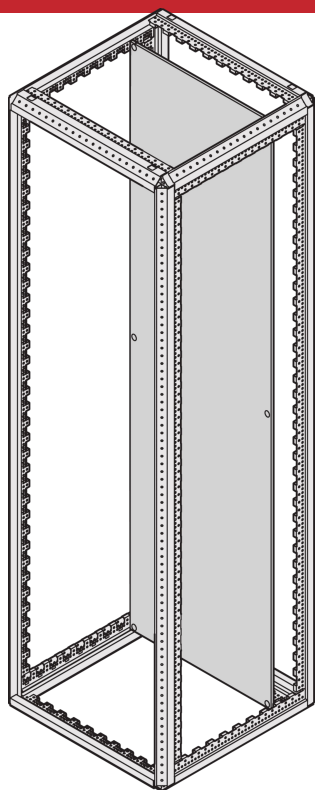

## Varistar CP | Panneau de montage

Panneau de montage Varistar pour le montage des composants électriques et des sous-ensembles, avec capacité de charge de 600 kg. Le panneau de montage peut également être monté à l'arrière, une équerre de support peut être ajoutée pour augmenter la capacité de charge.

### FONCTIONS

Pour le montage des composants électriques et des sous-ensembles, y compris le câblage

Pas de montage 25 mm en profondeur et 50 mm en hauteur pour montage à hauteur partielle

Charge statique admissible jusqu'à 450 kg (montage arrière)

## SPÉCIFICATIONS

**Type de produit:** Platine de montage

**Matériau:** Acier

Table 1/1

Référence catalogue	Hauteur	Largeur	Quantité par colis	Finition
23130-407	2000mm	600mm	1	Zingué
23130-405	1800mm	600mm	1	Zingué
23130-414	1200mm	800mm	1	Zingué
23130-408	2000mm	800mm	1	Zingué
23130-413	1200mm	600mm	1	Zingué
23130-406	1800mm	800mm	1	Zingué