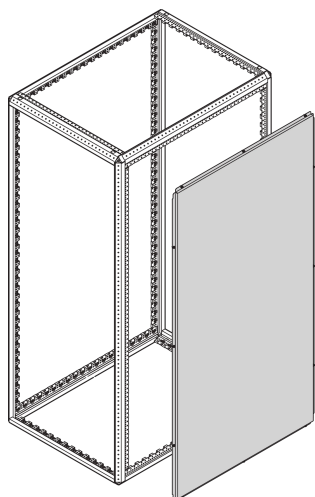

Varistar CP| Cloison de séparation latérale

Cloison pour baies accouplées en remplacement des 2 flancs individuels. La paroi de séparation est montée entre les racks. Elle est entièrement compatible avec toutes les faces d'obturation d'air.

CERTIFICATIONS

FONCTIONS

Empêche l'accès non autorisé

Pour les baies disposées en rangées, la paroi remplace les flancs individuels de l'armoire

SPÉCIFICATIONS

Finition:	Aluzinc
Type de produit:	Panneau baie/bâti
Matériau:	Acier

Table 1/1

Référence catalogue	Hauteur du rack	Hauteur	Profondeur	Quantité par colis	Type
23130-485	47U	2200mm	1200mm	1	Cloison de séparation

Référence catalogue	Hauteur du rack	Hauteur	Profondeur	Quantité par colis	Type
23130-484	47U	2200mm	1000mm	1	Cloison de séparation
23130-480	42U	2000mm	1000mm	1	Cloison de séparation
23130-508	42U	2000mm	1100mm	1	Cloison de séparation
23130-510	52U	2450mm	1100mm	1	Cloison de séparation
23130-509	47U	2200mm	1100mm	1	Cloison de séparation
23130-581	52U	2450mm	1200mm	1	Cloison de séparation
23130-580	52U	2450mm	1000mm	1	Cloison de séparation
23130-481	42U	2000mm	1200mm	1	Cloison de séparation