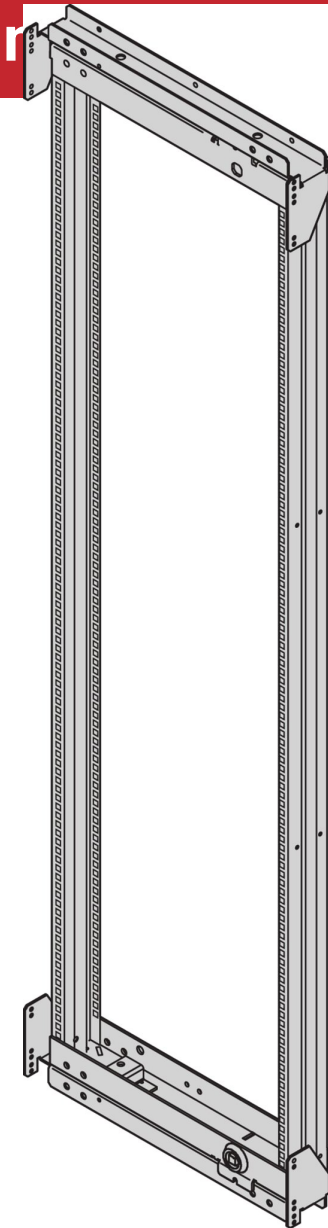

Varistar CP | Cadre pivotant, pour largeur 600

Le cadre pivotant 19" permet l'installation de bacs à cartes tout en facilitant l'accès aux câbles par l'arrière.

Le cadre pivotant Varistar CP a une capacité de charge de 150 KG, mouvement de 120° et point de pivot flexible.

FONCTIONS

Pour pleine hauteur ou montage partiel

Point de rotation au choix à droite ou à gauche

Peut accueillir des châssis 19" et des bacs à cartes 19" (profondeur max. de 200 mm)

Charnières 120°, serrures carrées avec 2 clés

Charge admissible 150 kg

SPÉCIFICATIONS

Largeur:	600mm
Type de produit:	Cadre baie/bâti
Matériau:	Acier

Table 1/2

Référence catalogue	Hauteur du rack	Quantité par colis	Couleur	Code couleur	Finition	Hauteur
21630-668	24U	1	Gris foncé	RAL 7021	Revêtement poudré	1200mm
21630-678	47U	1	Gris foncé	RAL 7021	Revêtement poudré	2200mm
21630-676	42U	1	Gris foncé	RAL 7021	Revêtement poudré	2000mm
21630-674	38U	1	Gris foncé	RAL 7021	Revêtement poudré	1800mm
21630-672	33U	1	Gris foncé	RAL 7021	Revêtement poudré	1600mm
21630-670	29U	1	Gris foncé	RAL 7021	Revêtement poudré	1400mm