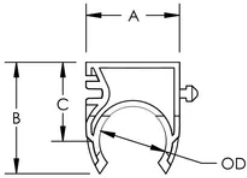

Référence catalogue	Référence article	Diamètre extérieur (OD)	A	B	C
SCBC50	800017	50 mm	62 mm	59 mm	35 mm

DIAGRAMMES