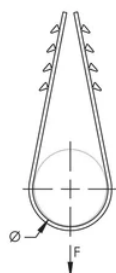

Attaches câbles

FONCTIONS

Pour l'installation d'un ou de plusieurs câbles directement sur le béton

Sa forme profilée la rend discrète

Sans halogène

Traité avec un agent anti-UV

SPÉCIFICATIONS

Température: -10 to 85 °C

Matériau: Polypropylène

Table 1/1

Référence catalogue	Référence article	Diamètre (Ø)	Diamètre du trou percé	Profondeur du trou percé	Charge statique
SCDKS313	800050	3 - 13 mm	6mm	30mm	170N
SCDKS620	800051	6 - 20 mm	6mm	30mm	170N
SCDKS2040	800053	20 - 40 mm	6mm	30mm	170N
SCDKS828	800052	8 - 28 mm	6mm	30mm	170N