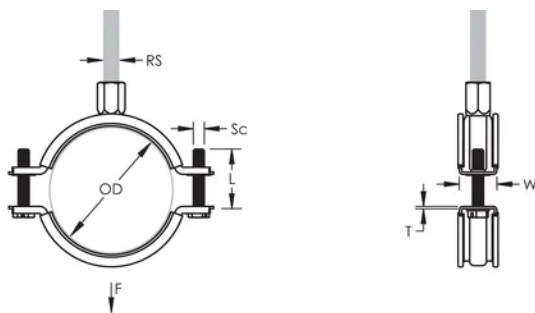

Matériau: Caoutchouc EPDM-SBR;Acier inoxydable 316L (EN 1.4404)

Finition: Électropoli

Couleur: Noir

Température: -50 to 110 °C

Diamètre extérieur (OD): 88 - 98 mm

Taille du tuyau: 3"

NB/DN: 80

Taille du piquet (RS): M8;M10

Largeur (W): 23 mm

Épaisseur (T): 1.75 mm

Diamètre de vis (Sc): 6

Longueur de la vis (L): 37mm

Charge statique: 1700N

INFORMATIONS PRODUIT COMPLÉMENTAIRES

L'isolation est en caoutchouc EPDM.

DIAGRAMMES

AVERTISSEMENT

Les produits nVent doivent être installés et utilisés uniquement comme indiqué dans les feuilles d'instructions et les documents de formation de nVent. Les feuilles d'instructions sont disponibles sur www.nvent.com et auprès de votre représentant du service client nVent. Une installation incorrecte, une mauvaise utilisation, une mauvaise application ou tout autre défaut de respect total des instructions et des avertissements de nVent peut entraîner une défaillance du produit, des dommages matériels, des blessures corporelles graves et la mort et/ou annuler votre garantie.