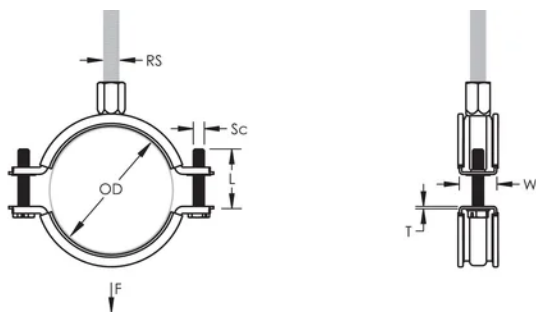

L'écrou de montage peut être fixé sur la tige filetée M8 ou M10, ce qui simplifie la maintenance du matériel

La longueur des vis a été optimisée pour accommoder une plus large gamme de tuyaux, réduisant l'inventaire

ATTRIBUTS DU PRODUIT

Référence article: 586015

Matériau: Acier;Caoutchouc EPDM-SBR

Finition: Électro-galvanisé

Température: -50 to 110 °C

Couleur: Noir

Diamètre extérieur (OD): 118 - 128 mm

Taille du piquet (RS): M8;M10

Largeur (W): 23 mm

Épaisseur (T): 2 mm

Diamètre de vis (Sc): 6

Longueur de la vis (L): 37mm

Charge statique: 3000N

INFORMATIONS PRODUIT COMPLÉMENTAIRES

L'isolation est en caoutchouc EPDM.

DIAGRAMMES