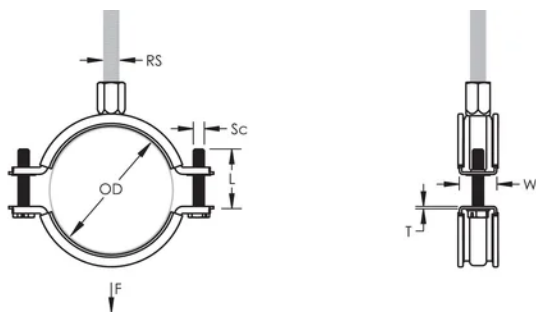

Matériau: Caoutchouc EPDM-SBR;Acier inoxydable 316L (EN 1.4404)

Finition: Électropoli

Couleur: Noir

Température: -50 to 110 °C

Diamètre extérieur (OD): 118 - 128 mm

Taille du piquet (RS): M8;M10

Largeur (W): 23 mm

Épaisseur (T): 2 mm

Diamètre de vis (Sc): 6

Longueur de la vis (L): 37mm

Charge statique: 1700N

INFORMATIONS PRODUIT COMPLÉMENTAIRES

L'isolation est en caoutchouc EPDM.

DIAGRAMMES

AVERTISSEMENT

Les produits nVent doivent être installés et utilisés uniquement comme indiqué dans les feuilles d'instructions et les documents de formation de nVent. Les feuilles d'instructions sont disponibles sur www.nvent.com et auprès de votre représentant du service client nVent. Une installation incorrecte, une mauvaise utilisation, une mauvaise application ou tout autre défaut de respect total des instructions et des avertissements de nVent peut entraîner une défaillance du produit, des dommages matériels, des blessures corporelles graves et la mort et/ou annuler votre garantie.