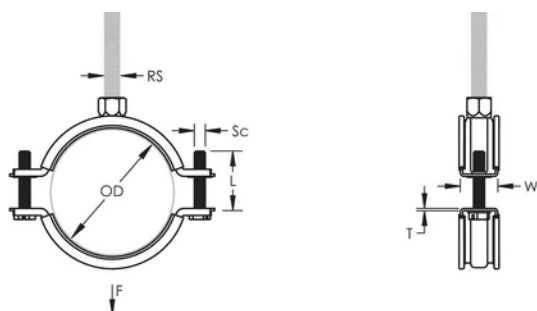

Finition: Électro-galvanisé

Température: -50 to 110 °C

Diamètre extérieur (OD): 11 - 15 mm

Taille du tuyau: 1/4"

NB/DN: 8

Taille du piquet (RS): M8

Largeur (W): 20 mm

Épaisseur (T): 1 mm

Diamètre de vis (Sc): 6

Longueur de la vis (L): 17mm

Charge statique: 1000N

INFORMATIONS PRODUIT COMPLÉMENTAIRES

L'isolation est en caoutchouc EPDM.

DIAGRAMMES

AVERTISSEMENT

Les produits nVent doivent être installés et utilisés uniquement comme indiqué dans les feuilles d'instructions et les documents de formation de nVent. Les feuilles d'instructions sont disponibles sur www.nvent.com et auprès de votre représentant du service client nVent. Une installation incorrecte, une mauvaise utilisation, une mauvaise application ou tout autre défaut de respect total des instructions et des avertissements de nVent peut entraîner une défaillance du produit, des dommages matériels, des blessures corporelles graves et la mort et/ou annuler votre garantie.