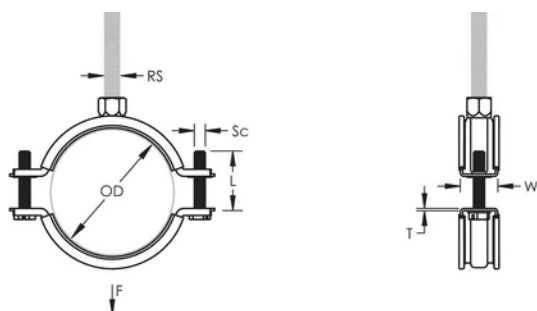

Finition: Électro-galvanisé

Température: -50 to 110 °C

Diamètre extérieur (OD): 58 - 68 mm

Taille du tuyau: 2" Min

NB/DN: 50

Taille du piquet (RS): M8

Largeur (W): 20 mm

Épaisseur (T): 1.25 mm

Diamètre de vis (Sc): 6

Longueur de la vis (L): 32mm

Charge statique: 1500N

INFORMATIONS PRODUIT COMPLÉMENTAIRES

L'isolation est en caoutchouc EPDM.

DIAGRAMMES

AVERTISSEMENT

Les produits nVent doivent être installés et utilisés uniquement comme indiqué dans les feuilles d'instructions et les documents de formation de nVent. Les feuilles d'instructions sont disponibles sur www.nvent.com et auprès de votre représentant du service client nVent. Une installation incorrecte, une mauvaise utilisation, une mauvaise application ou tout autre défaut de respect total des instructions et des avertissements de nVent peut entraîner une défaillance du produit, des dommages matériels, des blessures corporelles graves et la mort et/ou annuler votre garantie.