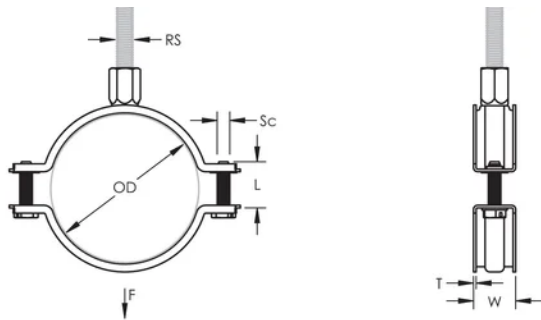

NB/DN: 90

Taille du piquet (RS): M8;M10

Largeur (W): 23 mm

Épaisseur (T): 1.75 mm

Diamètre de vis (Sc): 6

Longueur de la vis (L): 27mm

Charge statique: 2500N

DIAGRAMMES

AVERTISSEMENT

Les produits nVent doivent être installés et utilisés uniquement comme indiqué dans les feuilles d'instructions et les documents de formation de nVent. Les feuilles d'instructions sont disponibles sur www.nvent.com et auprès de votre représentant du service client nVent. Une installation incorrecte, une mauvaise utilisation, une mauvaise application ou tout autre défaut de respect total des instructions et des avertissements de nVent peut entraîner une défaillance du produit, des dommages matériels, des blessures corporelles graves et la mort et/ou annuler votre garantie.

North America

+1.800.753.9221

Option 1 – Customer Care

Option 2 – Technical

Support

Europe

Netherlands:

+31 800-0200135

France:

+33 800 901 793

Europe

Germany:

800 1890272

Other Countries:

+31 13 5835404

APAC

Shanghai:

+ 86 21 2412 1618/19

Sydney:

+61 2 9751 8500

Notre gamme complète de marques:

CADDY

ERICO

HOFFMAN

ILSCO

SCHROFF

TRACHTE