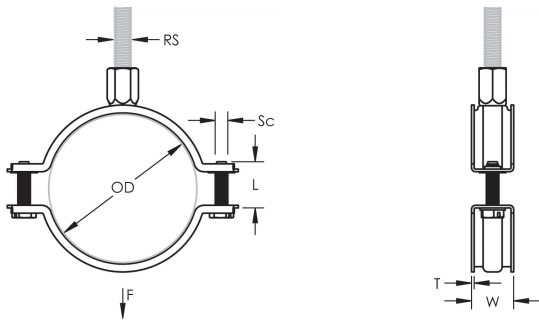

Diamètre de vis (Sc): 6

Longueur de la vis (L): 27mm

Charge statique: 3000N

DIAGRAMMES

AVERTISSEMENT

Les produits nVent doivent être installés et utilisés uniquement comme indiqué dans les feuilles d'instructions et les documents de formation de nVent. Les feuilles d'instructions sont disponibles sur www.nvent.com et auprès de votre représentant du service client nVent. Une installation incorrecte, une mauvaise utilisation, une mauvaise application ou tout autre défaut de respect total des instructions et des avertissements de nVent peut entraîner une défaillance du produit, des dommages matériels, des blessures corporelles graves et la mort et/ou annuler votre garantie.

North America

+1.800.753.9221

Option 1 – Customer Care

Option 2 – Technical

Support

Europe

Netherlands:

+31 800-0200135

France:

+33 800 901 793

Europe

Germany:

800 1890272

Other Countries:

+31 13 5835404

APAC

Shanghai:

+ 86 21 2412 1618/19

Sydney:

+61 2 9751 8500

Notre gamme complète de marques:

CADDY

ERICO

HOFFMAN

ILSCO

SCHROFF

TRACHTE