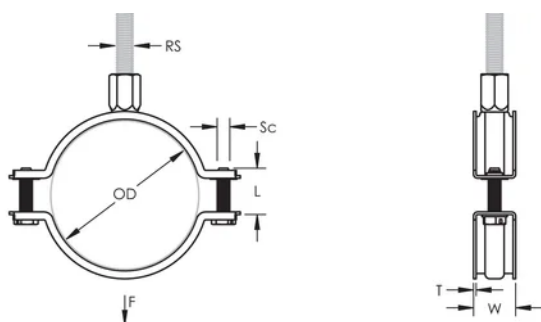

## ATTRIBUTS DU PRODUIT

---

Référence article: 586419

Matériau: Acier inoxydable 316L (EN 1.4404)

Finition: Électropoli

Diamètre extérieur (OD): 165 - 175 mm

Taille du tuyau: 6"

NB/DN: 150

Taille du piquet (RS): M8;M10

Largeur (W): 25 mm

Épaisseur (T): 2 mm

Diamètre de vis (Sc): 6

Longueur de la vis (L): 27mm

Charge statique: 3200N

## DIAGRAMMES