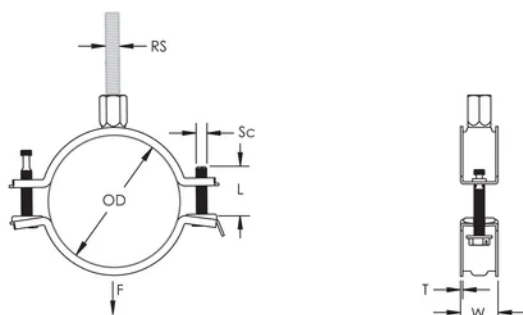

Finition: Électro-galvanisé

Diamètre extérieur (OD): 155 - 165 mm

Taille du piquet (RS): M8;M10

Largeur (W): 25 mm

Épaisseur (T): 2 mm

Diamètre de vis (Sc): 6

Longueur de la vis (L): 40mm

Charge statique: 3200N

DIAGRAMMES

AVERTISSEMENT

Les produits nVent doivent être installés et utilisés uniquement comme indiqué dans les feuilles d'instructions et les documents de formation de nVent. Les feuilles d'instructions sont disponibles sur www.nvent.com et auprès de votre représentant du service client nVent. Une installation incorrecte, une mauvaise utilisation, une mauvaise application ou tout autre défaut de respect total des instructions et des avertissements de nVent peut entraîner une défaillance du produit, des dommages matériels, des blessures corporelles graves et la mort et/ou annuler votre garantie.

North America

+1.800.753.9221

Option 1 – Customer Care

Option 2 – Technical

Support

Europe

Netherlands:

+31 800-0200135

France:

+33 800 901 793

Europe

Germany:

800 1890272

Other Countries:

+31 13 5835404

APAC

Shanghai:

+ 86 21 2412 1618/19

Sydney:

+61 2 9751 8500

Notre gamme complète de marques:

CADDY

ERICO

HOFFMAN

ILSCO

SCHROFF

TRACHTE