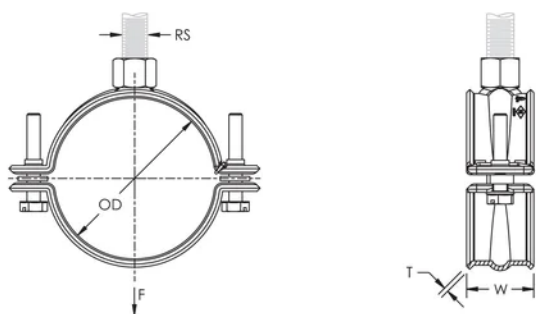

NB/DN: 65

Diamètre extérieur (OD): 75.0 - 76.1 mm

Taille du piquet (RS): M10

Largeur (W): 30 mm

Épaisseur (T): 2 mm

Charge statique: 1725N

DIAGRAMMES

AVERTISSEMENT

Les produits nVent doivent être installés et utilisés uniquement comme indiqué dans les feuilles d'instructions et les documents de formation de nVent. Les feuilles d'instructions sont disponibles sur www.nvent.com et auprès de votre représentant du service client nVent. Une installation incorrecte, une mauvaise utilisation, une mauvaise application ou tout autre défaut de respect total des instructions et des avertissements de nVent peut entraîner une défaillance du produit, des dommages matériels, des blessures corporelles graves et la mort et/ou annuler votre garantie.

North America

+1.800.753.9221

Option 1 – Customer Care

Option 2 – Technical

Support

Europe

Netherlands:

+31 800-0200135

France:

+33 800 901 793

Europe

Germany:

800 1890272

Other Countries:

+31 13 5835404

APAC

Shanghai:

+ 86 21 2412 1618/19

Sydney:

+61 2 9751 8500

Notre gamme complète de marques:

CADDY

ERICO

HOFFMAN

ILSCO

SCHROFF

TRACHTE