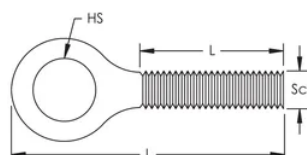

DIAGRAMMES