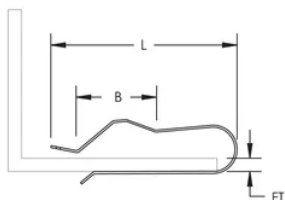

DIAGRAMMES

AVERTISSEMENT

Les produits nVent doivent être installés et utilisés uniquement comme indiqué dans les feuilles d'instructions et les documents de formation de nVent. Les feuilles d'instructions sont disponibles sur www.nvent.com et auprès de votre représentant du service client nVent. Une installation incorrecte, une mauvaise utilisation, une mauvaise application ou tout