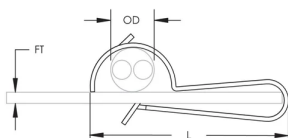

Attache serre-câbles LR

FONCTIONS

Soutient un seul trajet de câble

Se fixe facilement sur la poutre ou les solives

SPÉCIFICATIONS

Finition: Électro-galvanisé

Matériau: Acier

Table 1/1

Référence catalogue	Référence article	Épaisseur de bride (FT)	Diamètre extérieur (OD)	Longueur (L)
LR1	187370	3 - 6 mm	8 - 15 mm	36mm
LR2	187380	6 - 12 mm	8 - 15 mm	36mm

DIAGRAMMES

AVERTISSEMENT

Les produits nVent doivent être installés et utilisés uniquement comme indiqué dans les feuilles d'instructions et les documents de formation de nVent. Les feuilles d'instructions sont disponibles sur www.nvent.com et auprès de votre représentant du service client nVent. Une installation incorrecte, une mauvaise utilisation, une mauvaise application ou tout