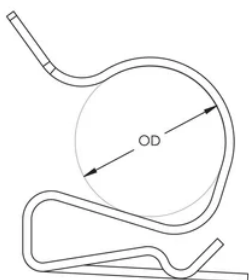

Guide alimentation MC/AC

FONCTIONS

Attache-câbles en acier ressort

Permet de guider le fil d'alimentation le long du câble nVent CADDY Speed Link

SPÉCIFICATIONS

Finition: nVent CADDY Armour

Matériau: Ressort acier

Table 1/1

Référence catalogue	Référence article	Diamètre du câble métallique	Diamètre extérieur (OD)
SL1214	195860	1.5 - 3 mm	11.8 - 14.2 mm
SL1518	195861	1.5 - 3 mm	12.7 - 18.2 mm

DIAGRAMMES

AVERTISSEMENT