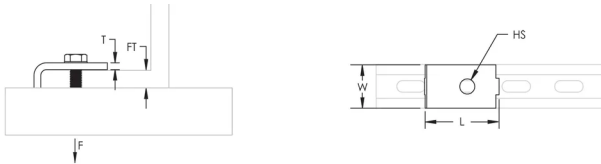

Référence catalogue	Référence article	Épaisseur (T)	Largeur (W)	Charge statique	Vis incluse
ZT605HD	313260	6 mm	40 mm	2040N	Oui

INFORMATIONS PRODUIT COMPLÉMENTAIRES

Les charges indiquées sont basées sur une installation avec de la boulonnerie M12 et un rail de montage de type A.

DIAGRAMMES

AVERTISSEMENT

Les produits nVent doivent être installés et utilisés uniquement comme indiqué dans les feuilles d'instructions et les documents de formation de nVent. Les feuilles d'instructions sont disponibles sur www.nvent.com et auprès de votre représentant du service client nVent. Une installation incorrecte, une mauvaise utilisation, une mauvaise application ou tout autre défaut de respect total des instructions et des avertissements de nVent peut entraîner une défaillance du produit, des dommages matériels, des blessures corporelles graves et la mort et/ou annuler votre garantie.

North America

+1.800.753.9221
Option 1 – Customer Care
Option 2 – Technical
Support

Europe

Netherlands:
+31 800-0200135
France:
+33 800 901 793

Europe

Germany:
800 1890272
Other Countries:
+31 13 5835404

APAC

Shanghai:
+ 86 21 2412 1618/19
Sydney:
+61 2 9751 8500

Notre gamme complète de marques:

CADDY ERICO HOFFMAN ILSCO SCHROFF TRACHTE