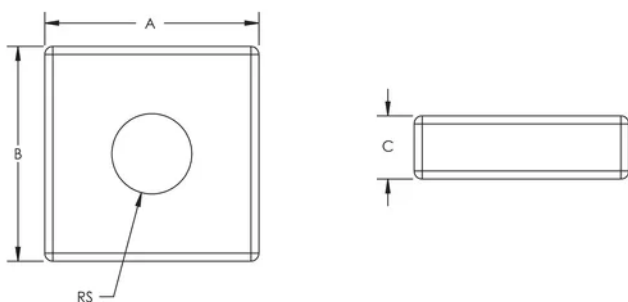

Écrou carré universel

FONCTIONS

Sa taille carrée permet à l'écrou d'être serré à l'aide de pinces dans les endroits difficiles d'accès

SPÉCIFICATIONS

Finition: Électro-galvanisé

Matériau: Acier

Table 1/1

Référence catalogue	Référence article	Taille du piquet (RS)	A	B	C
VKM6	187310	6	17 mm	17 mm	5 mm
VKM8	187320	8	17 mm	17 mm	5 mm
VKM10	187330	10	17 mm	17 mm	5 mm

DIAGRAMMES