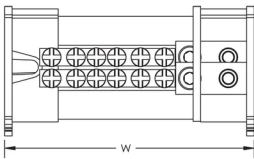

Directives de sélection pour les blocs de distribution

Déclassement à appliquer pour une température ambiante (°C) et une température de fonctionnement de 85 °C

Température ambiante (°C)	30°	35°	40°	45°	50°	55°	60°	65°	70°	75°
Coefficient de déclassement (d)	1	1	1	0.94	0.88	0.82	0.75	0.67	0.58	0.47

*environnement des blocs de distribution dans l'armoire électrique

DIAGRAMMES

AVERTISSEMENT

Les produits nVent doivent être installés et utilisés uniquement comme indiqué dans les feuilles d'instructions et les documents de formation de nVent. Les feuilles d'instructions sont disponibles sur www.nvent.com et auprès de votre représentant du service client nVent. Une installation incorrecte, une mauvaise utilisation, une mauvaise application ou tout autre défaut de respect total des instructions et des avertissements de nVent peut entraîner une défaillance du produit, des dommages matériels, des blessures corporelles graves et la mort et/ou annuler votre garantie.