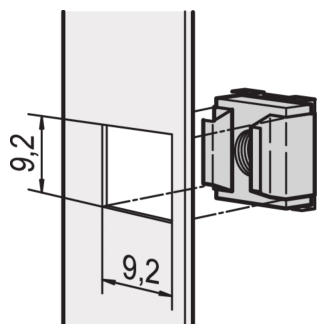

Kit d'écrous baie

Data Solutions

Les écrous-cages autorisent un large choix de tailles d'écrous et de vis et sont faciles à remplacer, contrairement aux trous pré-filetés. Les écrous-cages sont faciles à utiliser sur des matériaux trop fins ou souples pour être filetés.

CERTIFICATIONS

FONCTIONS

Pour fixation de divers éléments (dans les perforations carrées) nécessitant une visserie M4 ou M5

Pour une mise à la masse conforme, utiliser un écrou-cage de mise à la masse et une rondelle sur au moins un point de fixation

SPÉCIFICATIONS

Type de produit: Écrou

Matériau: Acier

Table 1/1

Référence catalogue	Finition	Quantité par colis	Taille du filetage	Famille de produits	Type	Compatible avec
---------------------	----------	--------------------	--------------------	---------------------	------	-----------------