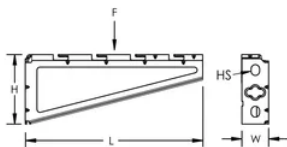

Hauteur (H): 90mm

Taille de trou (HS): 11 – 14mm

Charge statique: 1765N

DIAGRAMMES

AVERTISSEMENT

Les produits nVent doivent être installés et utilisés uniquement comme indiqué dans les feuilles d'instructions et les documents de formation de nVent. Les feuilles d'instructions sont disponibles sur www.nvent.com et auprès de votre représentant du service client nVent. Une installation incorrecte, une mauvaise utilisation, une mauvaise application ou tout autre défaut de respect total des instructions et des avertissements de nVent peut entraîner une défaillance du produit, des dommages matériels, des blessures corporelles graves et la mort et/ou annuler votre garantie.