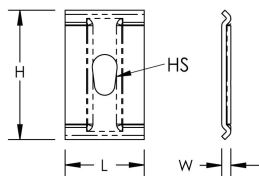

Largeur (W): 35mm

Hauteur (H): 5mm

Taille de trou (HS): 8 – 10mm

DIAGRAMMES

AVERTISSEMENT

Les produits nVent doivent être installés et utilisés uniquement comme indiqué dans les feuilles d'instructions et les documents de formation de nVent. Les feuilles d'instructions sont disponibles sur www.nvent.com et auprès de votre représentant du service client nVent. Une installation incorrecte, une mauvaise utilisation, une mauvaise application ou tout autre défaut de respect total des instructions et des avertissements de nVent peut entraîner une défaillance du produit, des dommages matériels, des blessures corporelles graves et la mort et/ou annuler votre garantie.