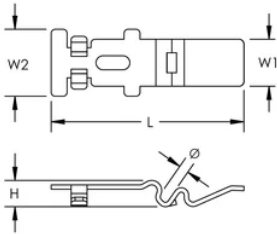

Coupleur rapide pour chemin de câble filaire PEMSA, 4–4,5 mm de diam.

Data Solutions

RÉFÉRENCE CATALOGUE

WBTQSPL45EG

CERTIFICATIONS

FONCTIONS

Connexion rapide, facile à utiliser

Aucun matériel supplémentaire nécessaire

Fonctionne avec une large gamme de tailles et de configurations de chemin de câbles

Capacité de charge et propriété de mise à la terre conformes aux exigences de la norme CEI 61537

ATTRIBUTS DU PRODUIT

Référence article: 820720

Matériau: Acier

Finition: Électro-galvanisé

Longueur (L): 97mm

Largeur 1 (W1): 23.5mm

Largeur 2 (W2): 33.5mm

Hauteur (H): 13mm

Diamètre (Ø): 4 – 4.5mm

DIAGRAMMES