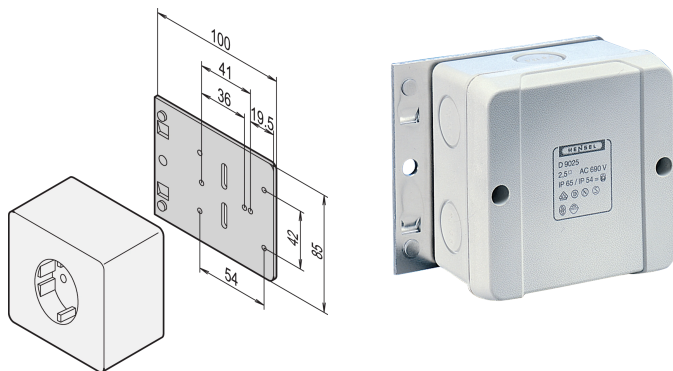

Plaque de montage pour prises simples

Data Solutions

RÉFÉRENCE CATALOGUE

20118-537

Plaque de montage pour prise simple.

CERTIFICATIONS

FONCTIONS

Pour toutes les prises disponibles dans le commerce

ATTRIBUTS DU PRODUIT

Type de produit: Platine de montage

Matériau: Aluminium

Quantité par colis: 1

Net Weight: 0.08kg

INFORMATIONS PRODUIT COMPLÉMENTAIRES

Prise en saillie non incluse dans la gamme de produits SCHROFF.