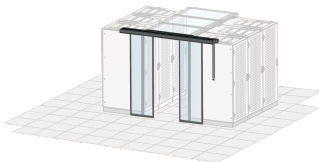

Porte coulissante de confinement d'allée, automatique, L1200, RAL 7021

Data Solutions

RÉFÉRENCE CATALOGUE

21130-073

Les portes de travée sont disponibles en différentes versions : ouverture manuelle ou automatique.

CERTIFICATIONS

FONCTIONS

Compatible avec des baies de hauteur 2000 et 2200 mm

Portes de travées

Gris noir (RAL 7021)

Portes doubles adaptées à une largeur d'allée de 1200 mm

Les baies de hauteur 2200 mm nécessitent un bandeau, à commander séparément

ATTRIBUTS DU PRODUIT

Type: Porte d'allée

Quantité par colis: 1

Couleur: Gris foncé

Code couleur: RAL 7021

Finition: Revêtement poudré

Matériau: Acier

Famille de produits: Varistar CP