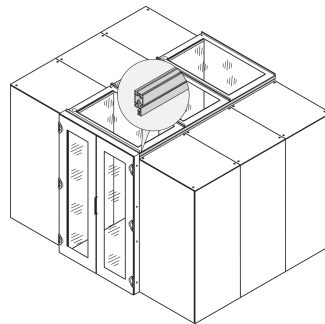

Toit de travée, avec vitre en verre de sécurité, L1200, 800P

Data Solutions

RÉFÉRENCE CATALOGUE

21130-589

Toit disponible en différentes profondeurs pour l'installation d'un système de confinement d'allée.

CERTIFICATIONS

FONCTIONS

Toit de travée pour 2 rangées de baies

Convient à une allée de largeur 1200 mm

Un profil de toit permet de surélever la hauteur de l'allée de 84 mm ; à commander séparément

Le toit peut être retiré de l'intérieur (permet l'accès au dispositif d'éclairage et facilite les travaux de maintenance)

ATTRIBUTS DU PRODUIT

Type: Toit d'allée

Largeur: 800mm

Profondeur: 1200mm

Matériau: Acier; Verre

Quantité par colis: 1

Couleur: Gris foncé

Code couleur: RAL 7021