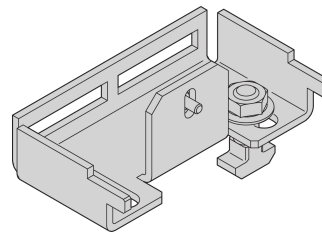

Toit de travée, avec vitre en verre de sécurité, L1200, 800P

Data Solutions

RÉFÉRENCE CATALOGUE

21130-589

Toit disponible en différentes profondeurs pour l'installation d'un système de confinement d'allée.

CERTIFICATIONS

FONCTIONS

Toit de travée pour 2 rangées de baies

Convient à une allée de largeur 1200 mm

Un profil de toit permet de surélever la hauteur de l'allée de 84 mm ; à commander séparément

Le toit peut être retiré de l'intérieur (permet l'accès au dispositif d'éclairage et facilite les travaux de maintenance)

ATTRIBUTS DU PRODUIT

Type: Toit d'allée

Largeur: 800mm

Profondeur: 1200mm

Matériau: Acier; Verre

Quantité par colis: 1

Couleur: Gris foncé

Code couleur: RAL 7021