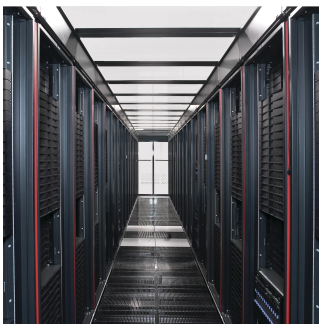

Toit de travée, avec vitre en verre de sécurité, L1200, 800P

Data Solutions

RÉFÉRENCE CATALOGUE

21130-589

Toit disponible en différentes profondeurs pour l'installation d'un système de confinement d'allée.

CERTIFICATIONS

FONCTIONS

Toit de travée pour 2 rangées de baies

Convient à une allée de largeur 1200 mm

Un profil de toit permet de surélever la hauteur de l'allée de 84 mm ; à commander séparément

Le toit peut être retiré de l'intérieur (permet l'accès au dispositif d'éclairage et facilite les travaux de maintenance)

ATTRIBUTS DU PRODUIT

Type: Toit d'allée

Largeur: 800mm

Profondeur: 1200mm

Matériau: Acier; Verre

Quantité par colis: 1

Couleur: Gris foncé

Code couleur: RAL 7021