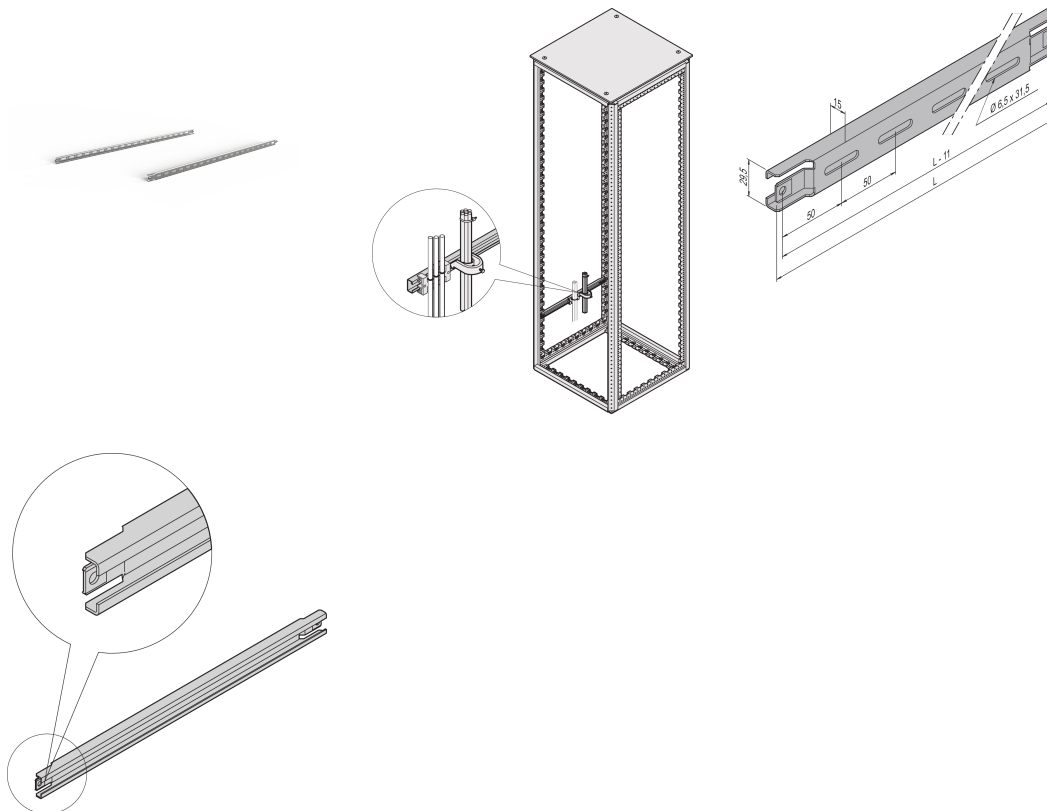

# Varistar CP | Rail C pour profondeur 1200 mm

### RÉFÉRENCE CATALOGUE

**23130-367**

Pour le cheminement de câbles dans la zone latérale de l'armoire.

### FONCTIONS

Pour les guidages de câbles dans la zone latérale de la baie.

Pour brides serre-câbles et support de câbles

## ATTRIBUTS DU PRODUIT

---

Profondeur: 1200mm

Quantité par colis: 2

Finition: Aluzinc

Longueur: 1060mm

Matériau: Acier

Famille de produits: Varistar CP