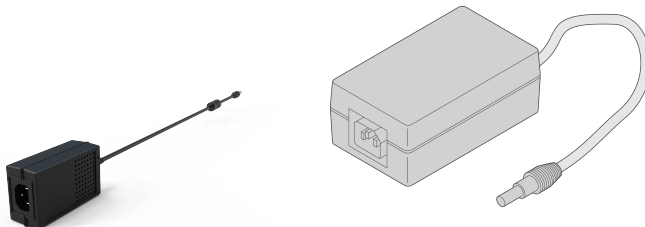

Alimentation pour verrouillage électronique

Data Solutions

RÉFÉRENCE CATALOGUE

23130-515

Alimentation électrique externe pour les poignées électroniques.

CERTIFICATIONS

FONCTIONS

Alimentation électrique pour la poignée à levier (MLR 3000, MLR1000) et la passerelle (Gateway)

ATTRIBUTS DU PRODUIT

Type de produit: Alimentation AC/DC

Famille de produits: Varistar CP

Type: Alimentation

Compatible avec: Serrure électronique MLR; Varistar CP

Net Weight: 0.289kg

Quantité par colis: 1

AVERTISSEMENT