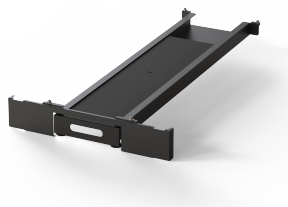

Protection anti-basculement télescopique Varistar CP, RAL 7021, 100H, 600L, 1100P

Data Solutions

RÉFÉRENCE CATALOGUE

24630-045

Tôle anti-basculement télescopique pour garantir l'équilibre, avec 150 kg en extension complète et possibilités de gestion des câbles latéraux et arrière.

FONCTIONS

Protection anti-basculement télescopique avec max. 150 kg en extension complète

Entrée de câbles latérale et arrière

ATTRIBUTS DU PRODUIT

Hauteur: 100mm

Largeur: 600mm

Profondeur: 1100mm

Quantité par colis: 1

Couleur: Gris foncé

Code couleur: RAL 7021

Finition: Revêtement poudré

Matériau: Acier

Famille de produits: Varistar CP

Type de produit: Base baie/bâti

Type: Protection anti-basculement

Net Weight: 11.816kg