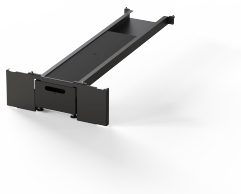

Protection anti-basculément télescopique Varistar CP, RAL 7021, 200H, 600L, 1200P

Data Solutions

RÉFÉRENCE CATALOGUE

24630-052

Tôle anti-basculément télescopique pour garantir l'équilibre, avec 150 kg en extension complète et possibilités de gestion des câbles latéraux et arrière.

FONCTIONS

Protection anti-basculément télescopique avec max. 150 kg en extension complète

Entrée de câbles latérale et arrière

ATTRIBUTS DU PRODUIT

Hauteur: 200mm

Largeur: 600mm

Profondeur: 1200mm

Quantité par colis: 1

Couleur: Gris foncé

Code couleur: RAL 7021

Finition: Revêtement poudré

Matériau: Acier

Famille de produits: Varistar CP

Type de produit: Base baie/bâti

Type: Protection anti-basculément

Net Weight: 13.553kg