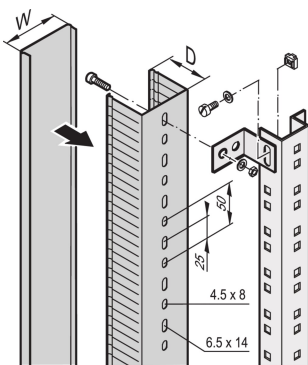

Chemin de câbles, 2000H 30L60P

Data Solutions

RÉFÉRENCE CATALOGUE

60103-011

Passage de câblage dans les zones latérales et arrière de la baie et montage sur les montants de la baie, les traverses de profondeur ou les profils en C.

CERTIFICATIONS

FONCTIONS

Pour le passage des câbles dans les zones latérales et arrière de la baie

Montage sur les montants des baies, traverses de profondeur ou profils en C

ATTRIBUTS DU PRODUIT

Matériau: PVC

Quantité par colis: 1

Type de produit: Chemin de câbles

Type: Chemin de câbles

Type à câble: Vertical

Net Weight: 0.799kg

INFORMATIONS PRODUIT COMPLÉMENTAIRES

Veillez commander séparément le kit de montage du chemin de câbles.