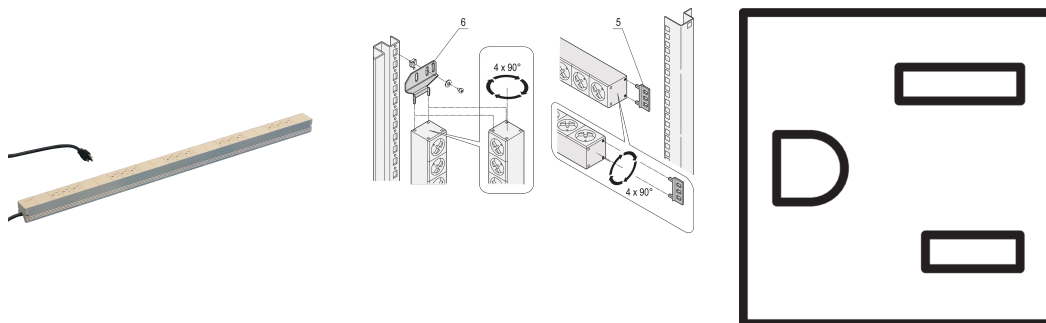

Bâti de prises, USA, 15 prises

Data Solutions

RÉFÉRENCE CATALOGUE

60110-241

Bâti de prises modulaire et compact avec éléments de protection. Châssis en aluminium de 1 U par 1 U, le PDU peut facilement être intégré dans un rack avec sorties américaines.

CERTIFICATIONS

FONCTIONS

Montage horizontal ou vertical

Possibilité de monter le bâti de prises dans les quatre directions (rotation de 90°)

Câble de raccordement 2 m, avec fiche USA

Bâti de prises avec prises USA

Hauteur utile 1 U

115 V, 15 A

Conforme à la norme UL-498

ATTRIBUTS DU PRODUIT

Type de prise: États-Unis

Nombre de prises: 15

Sorties commutées: Non

Tension CA: 115V

Quantité par colis: 1

Couleur: Gris

Profondeur: 44mm

Finition: Anodisé

Longueur: 947.5mm

Matériau: Aluminium; Polyamide

Type de produit: Bâti de prises

Net Weight: 1.6kg